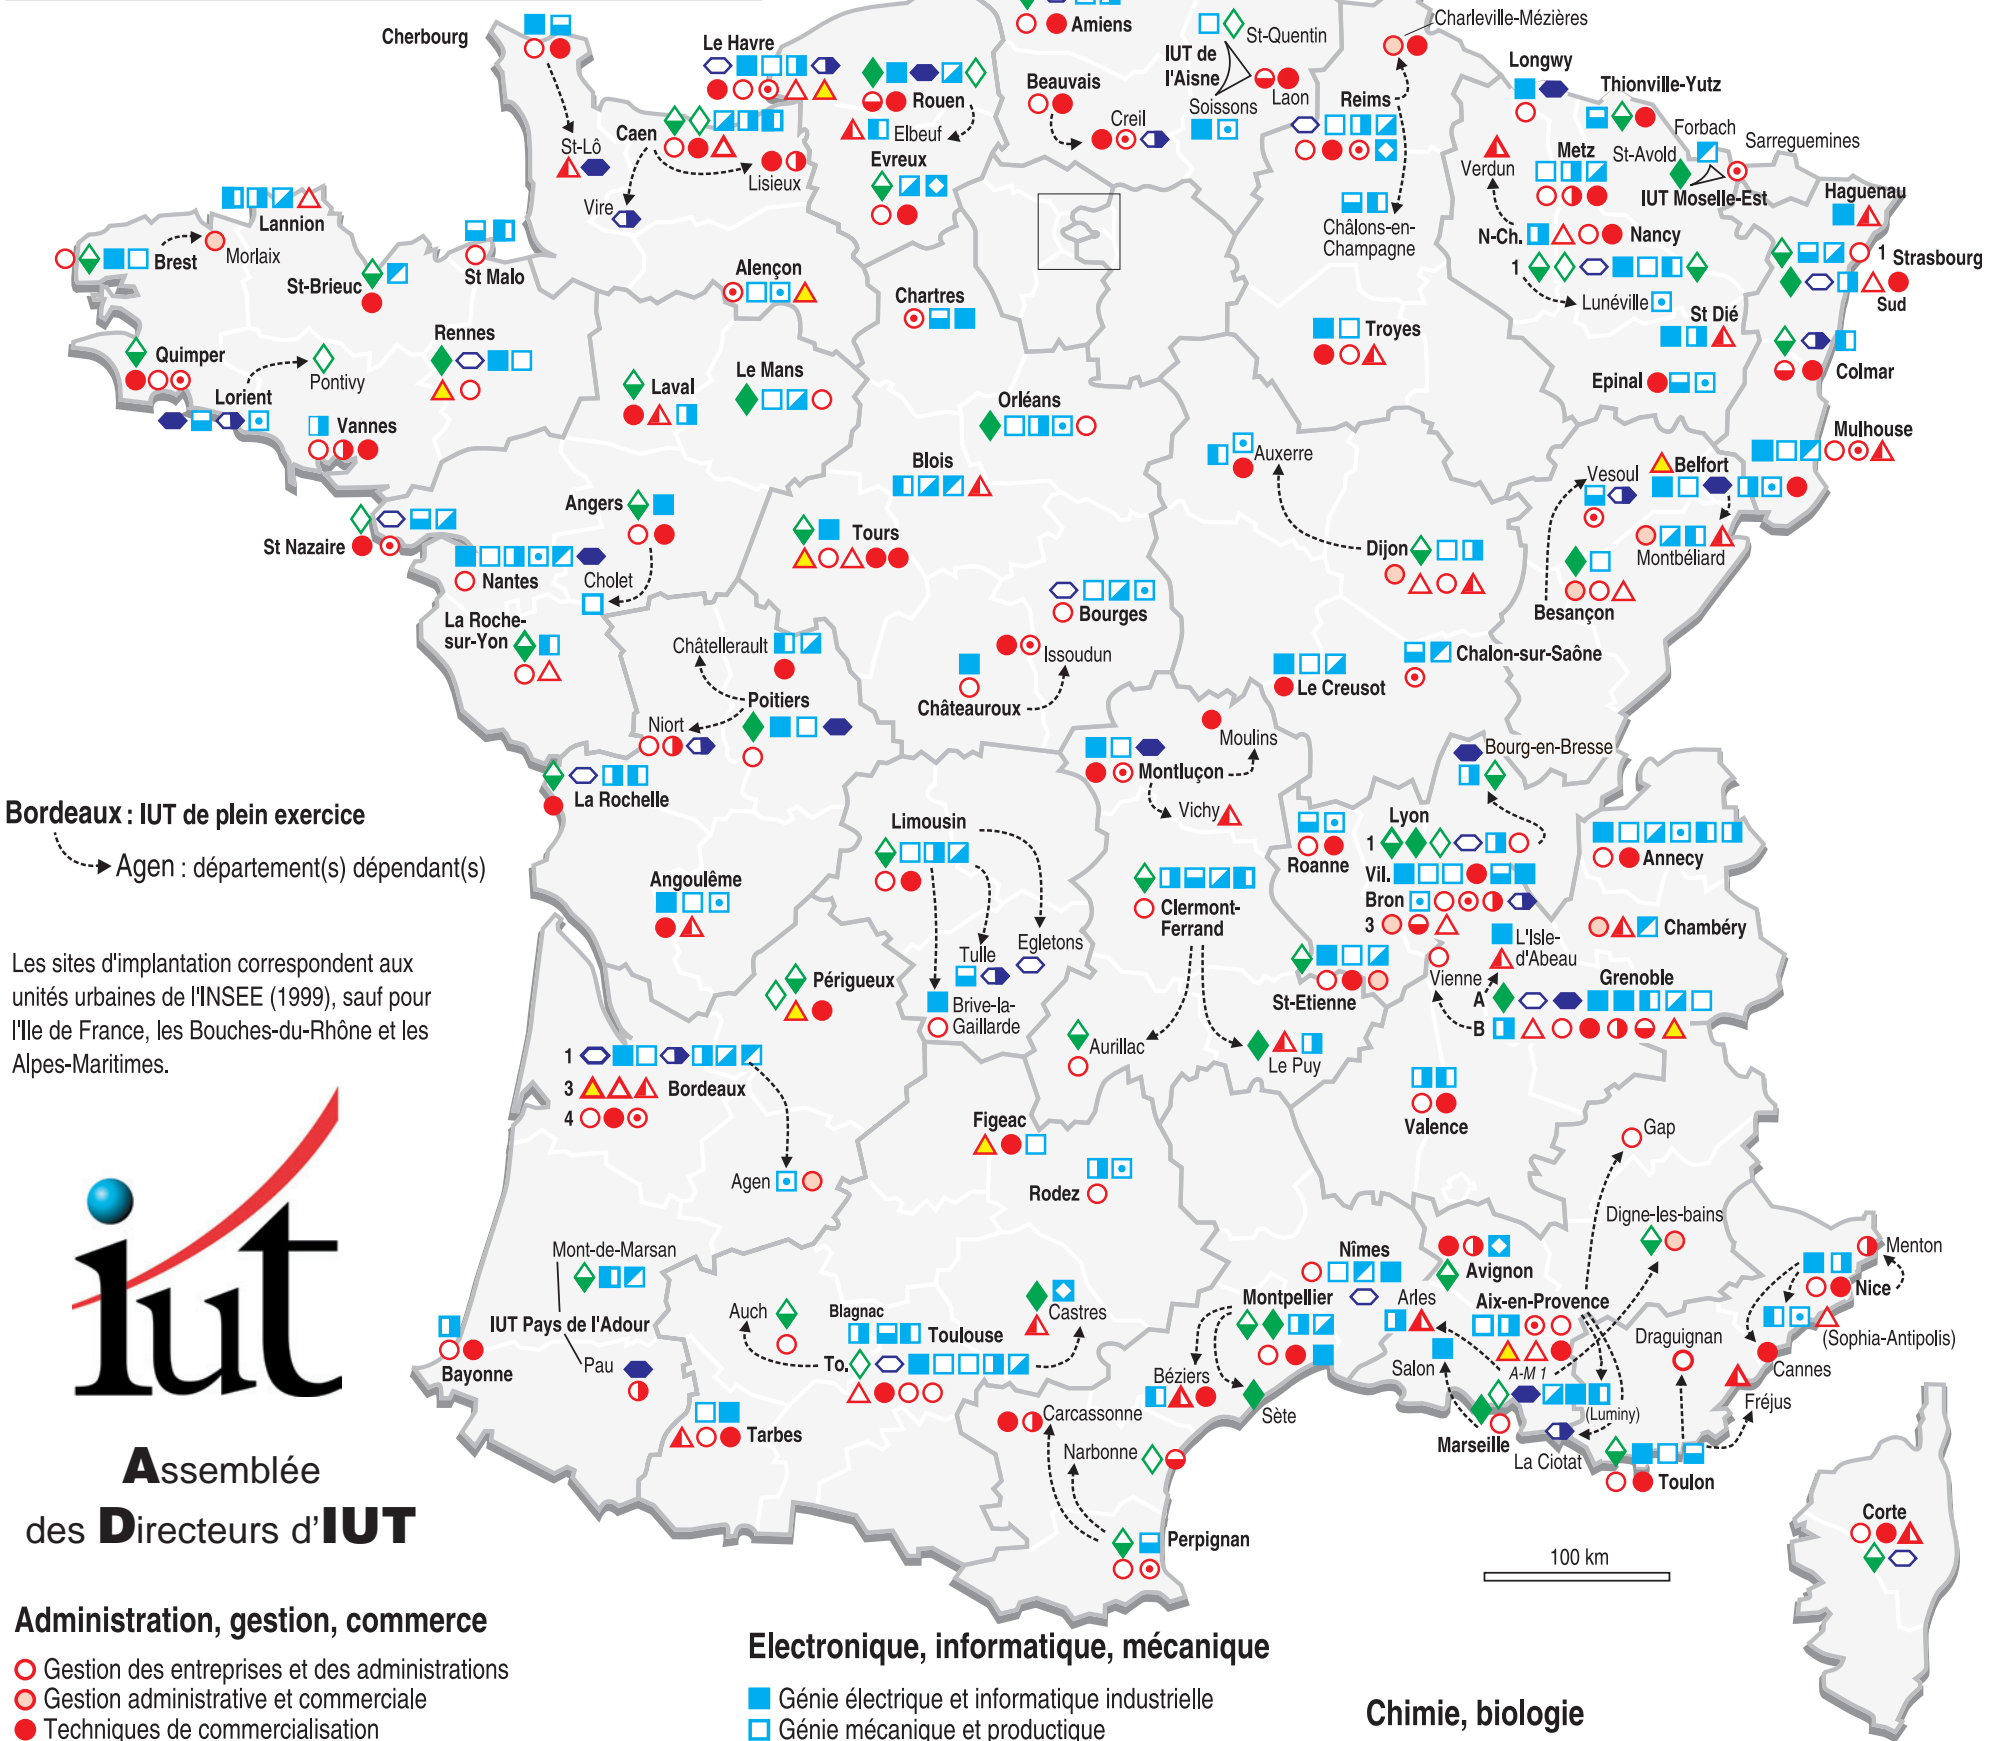

Les instituts universitaires de technologie en 2005-2006

Bordeaux : IUT de plein exercice
 → Agen : département(s) dépendant(s)

Les sites d'implantation correspondent aux unités urbaines de l'INSEE (1999), sauf pour l'Ile de France, les Bouches-du-Rhône et les Alpes-Maritimes.

Assemblée des Directeurs d'IUT

Administration, gestion, commerce

- Gestion des entreprises et des administrations
- Gestion administrative et commerciale
- Techniques de commercialisation
- Statistique et traitement informatique des données
- Carrières juridiques
- Gestion logistique et transport

Carrières sociales, information, communication

- ▲ Carrières sociales
- ▲ Information communication
- ▲ Services et réseaux de communication

Electronique, informatique, mécanique

- Génie électrique et informatique industrielle
- Génie mécanique et productique
- Informatique
- Réseaux et télécommunications
- Génie industriel et maintenance
- Mesures physiques
- Sciences et génie des matériaux
- Qualité, logistique industrielle et organisation
- Génie du conditionnement et de l'emballage

Chimie, biologie

- ◆ Chimie
- ◆ Génie chimique, génie des procédés
- ◆ Génie biologique

Travaux publics, énergie, sécurité

- Génie thermique et énergie
- Génie civil
- Hygiène, sécurité, environnement