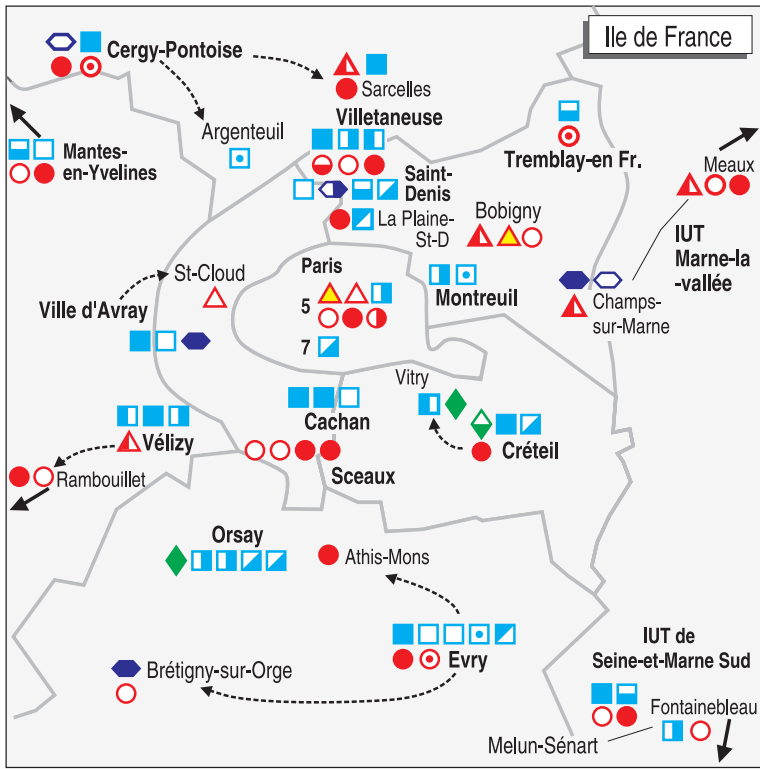

Les instituts universitaires de technologie en 2005-2006

Bordeaux : IUT de plein exercice
 → Agen : département(s) dépendant(s)

Les sites d'implantation correspondent aux unités urbaines de l'INSEE (1999), sauf pour l'Ile de France, les Bouches-du-Rhône et les Alpes-Maritimes.